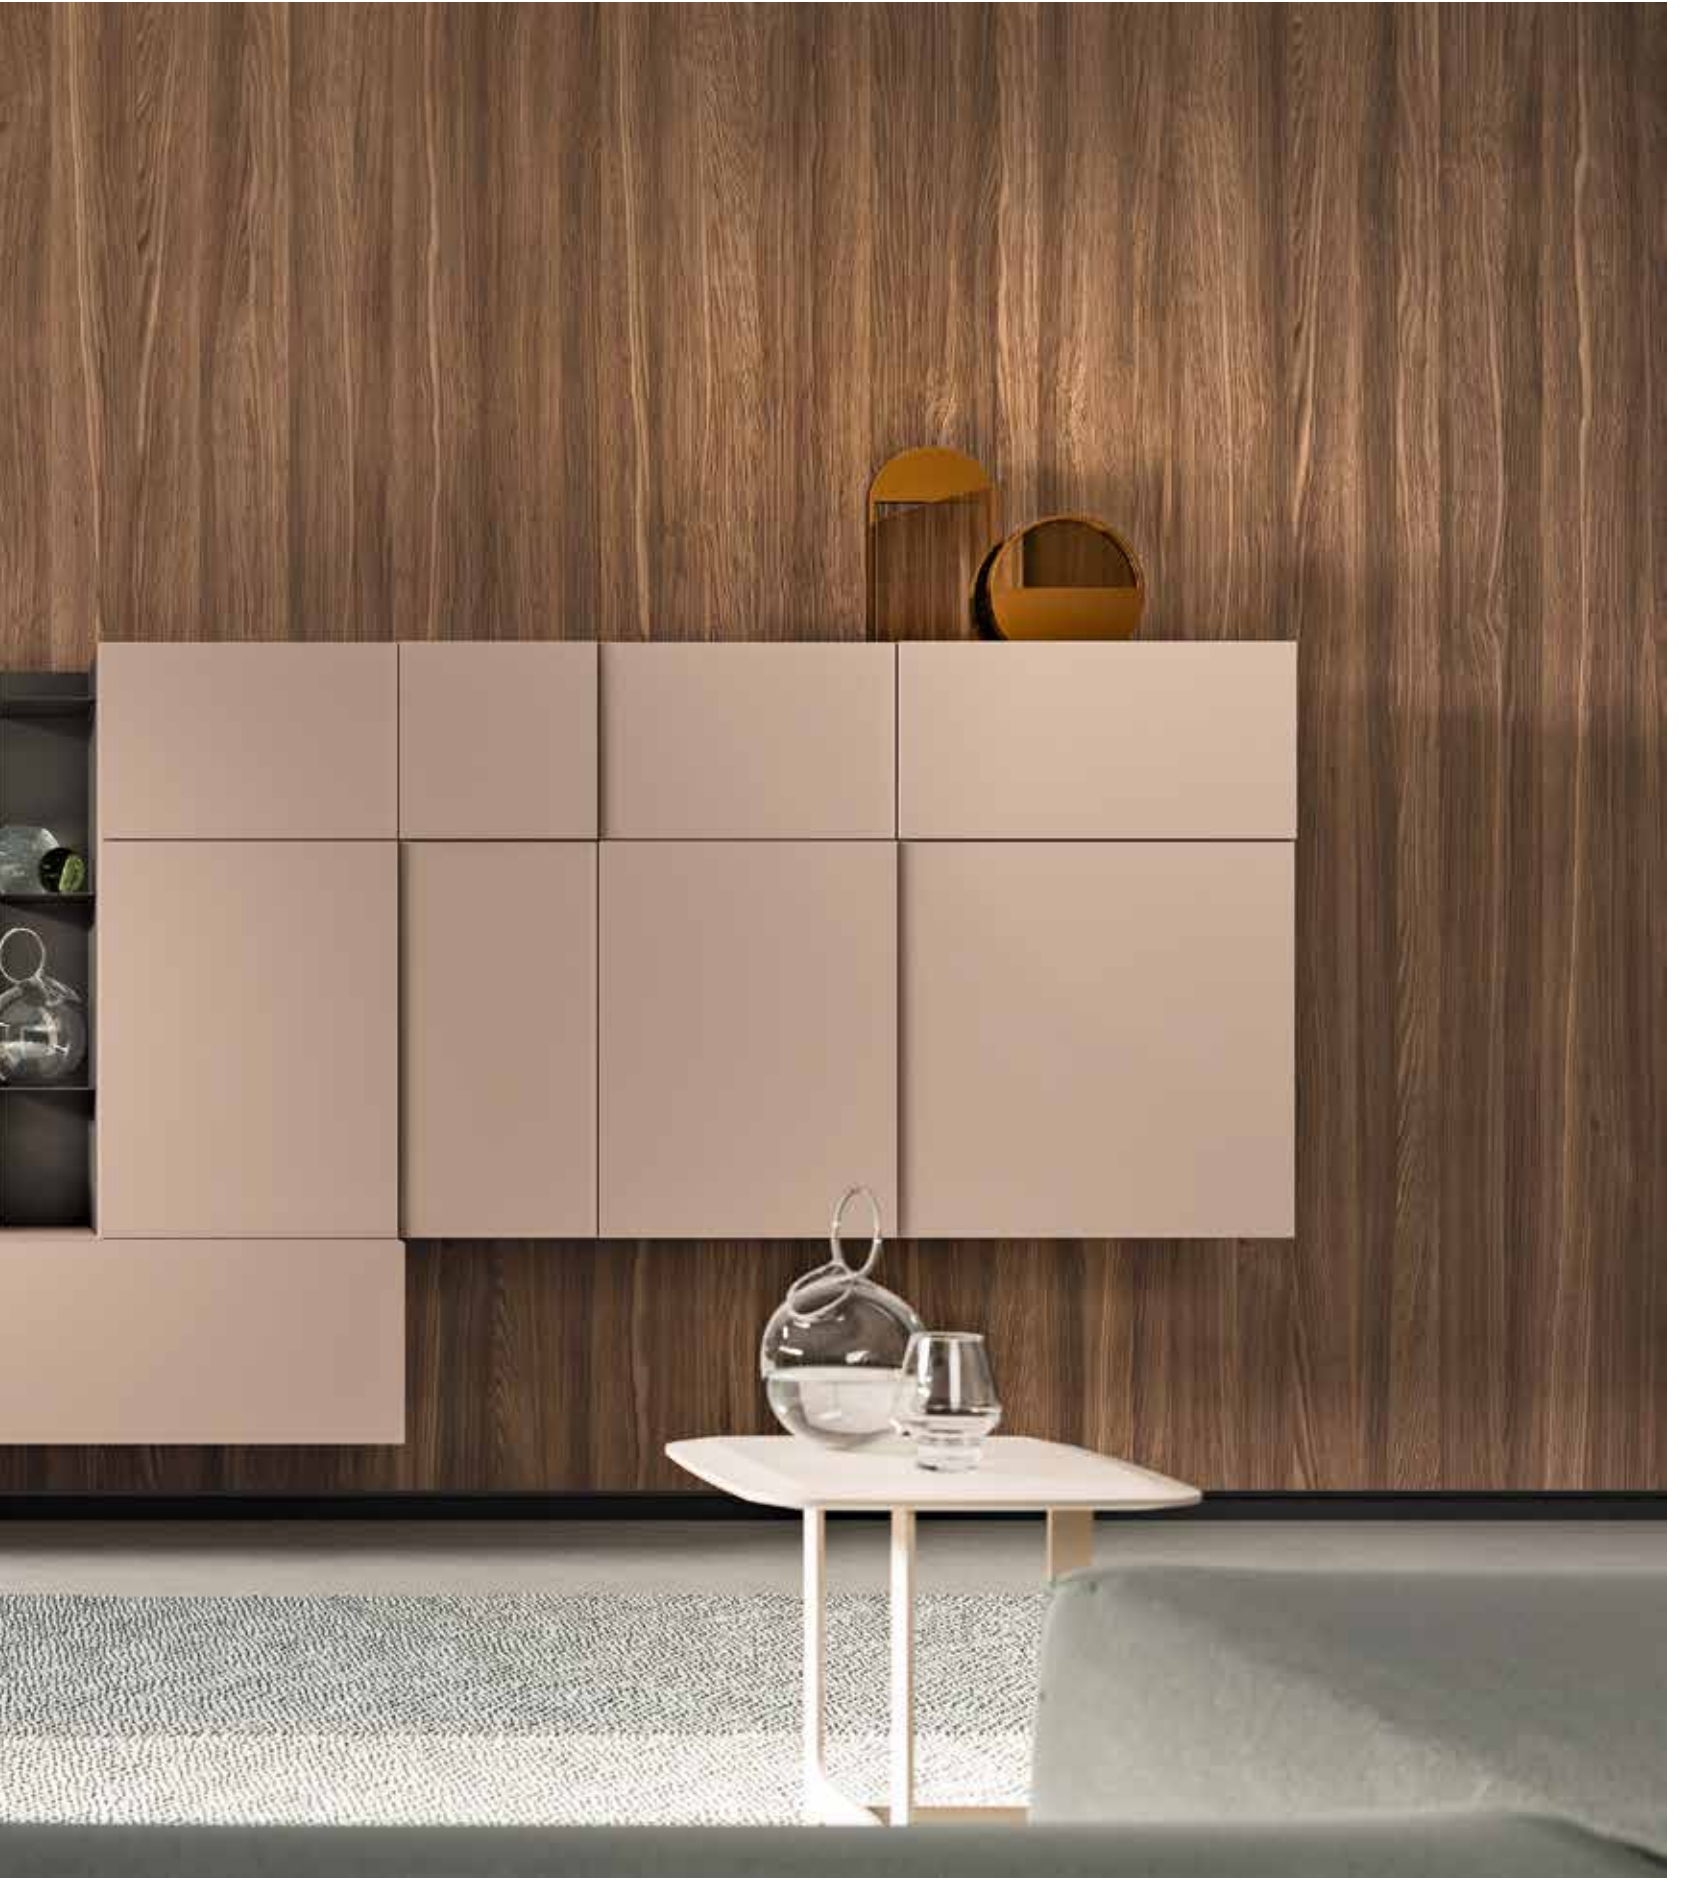

(Please see COMPLEMENTS
for these items)

L194,8 P54,1 H195

→ **IT**

Credenza DIKO laccato opaco
Ghiaia e basamento verniciato
Moka Shine

Pensili SHOW laccato opaco
Ghiaia

SHIFT sedie

ALIANTE tavolo

(Per questi articoli vedi
COMPLEMENTI)