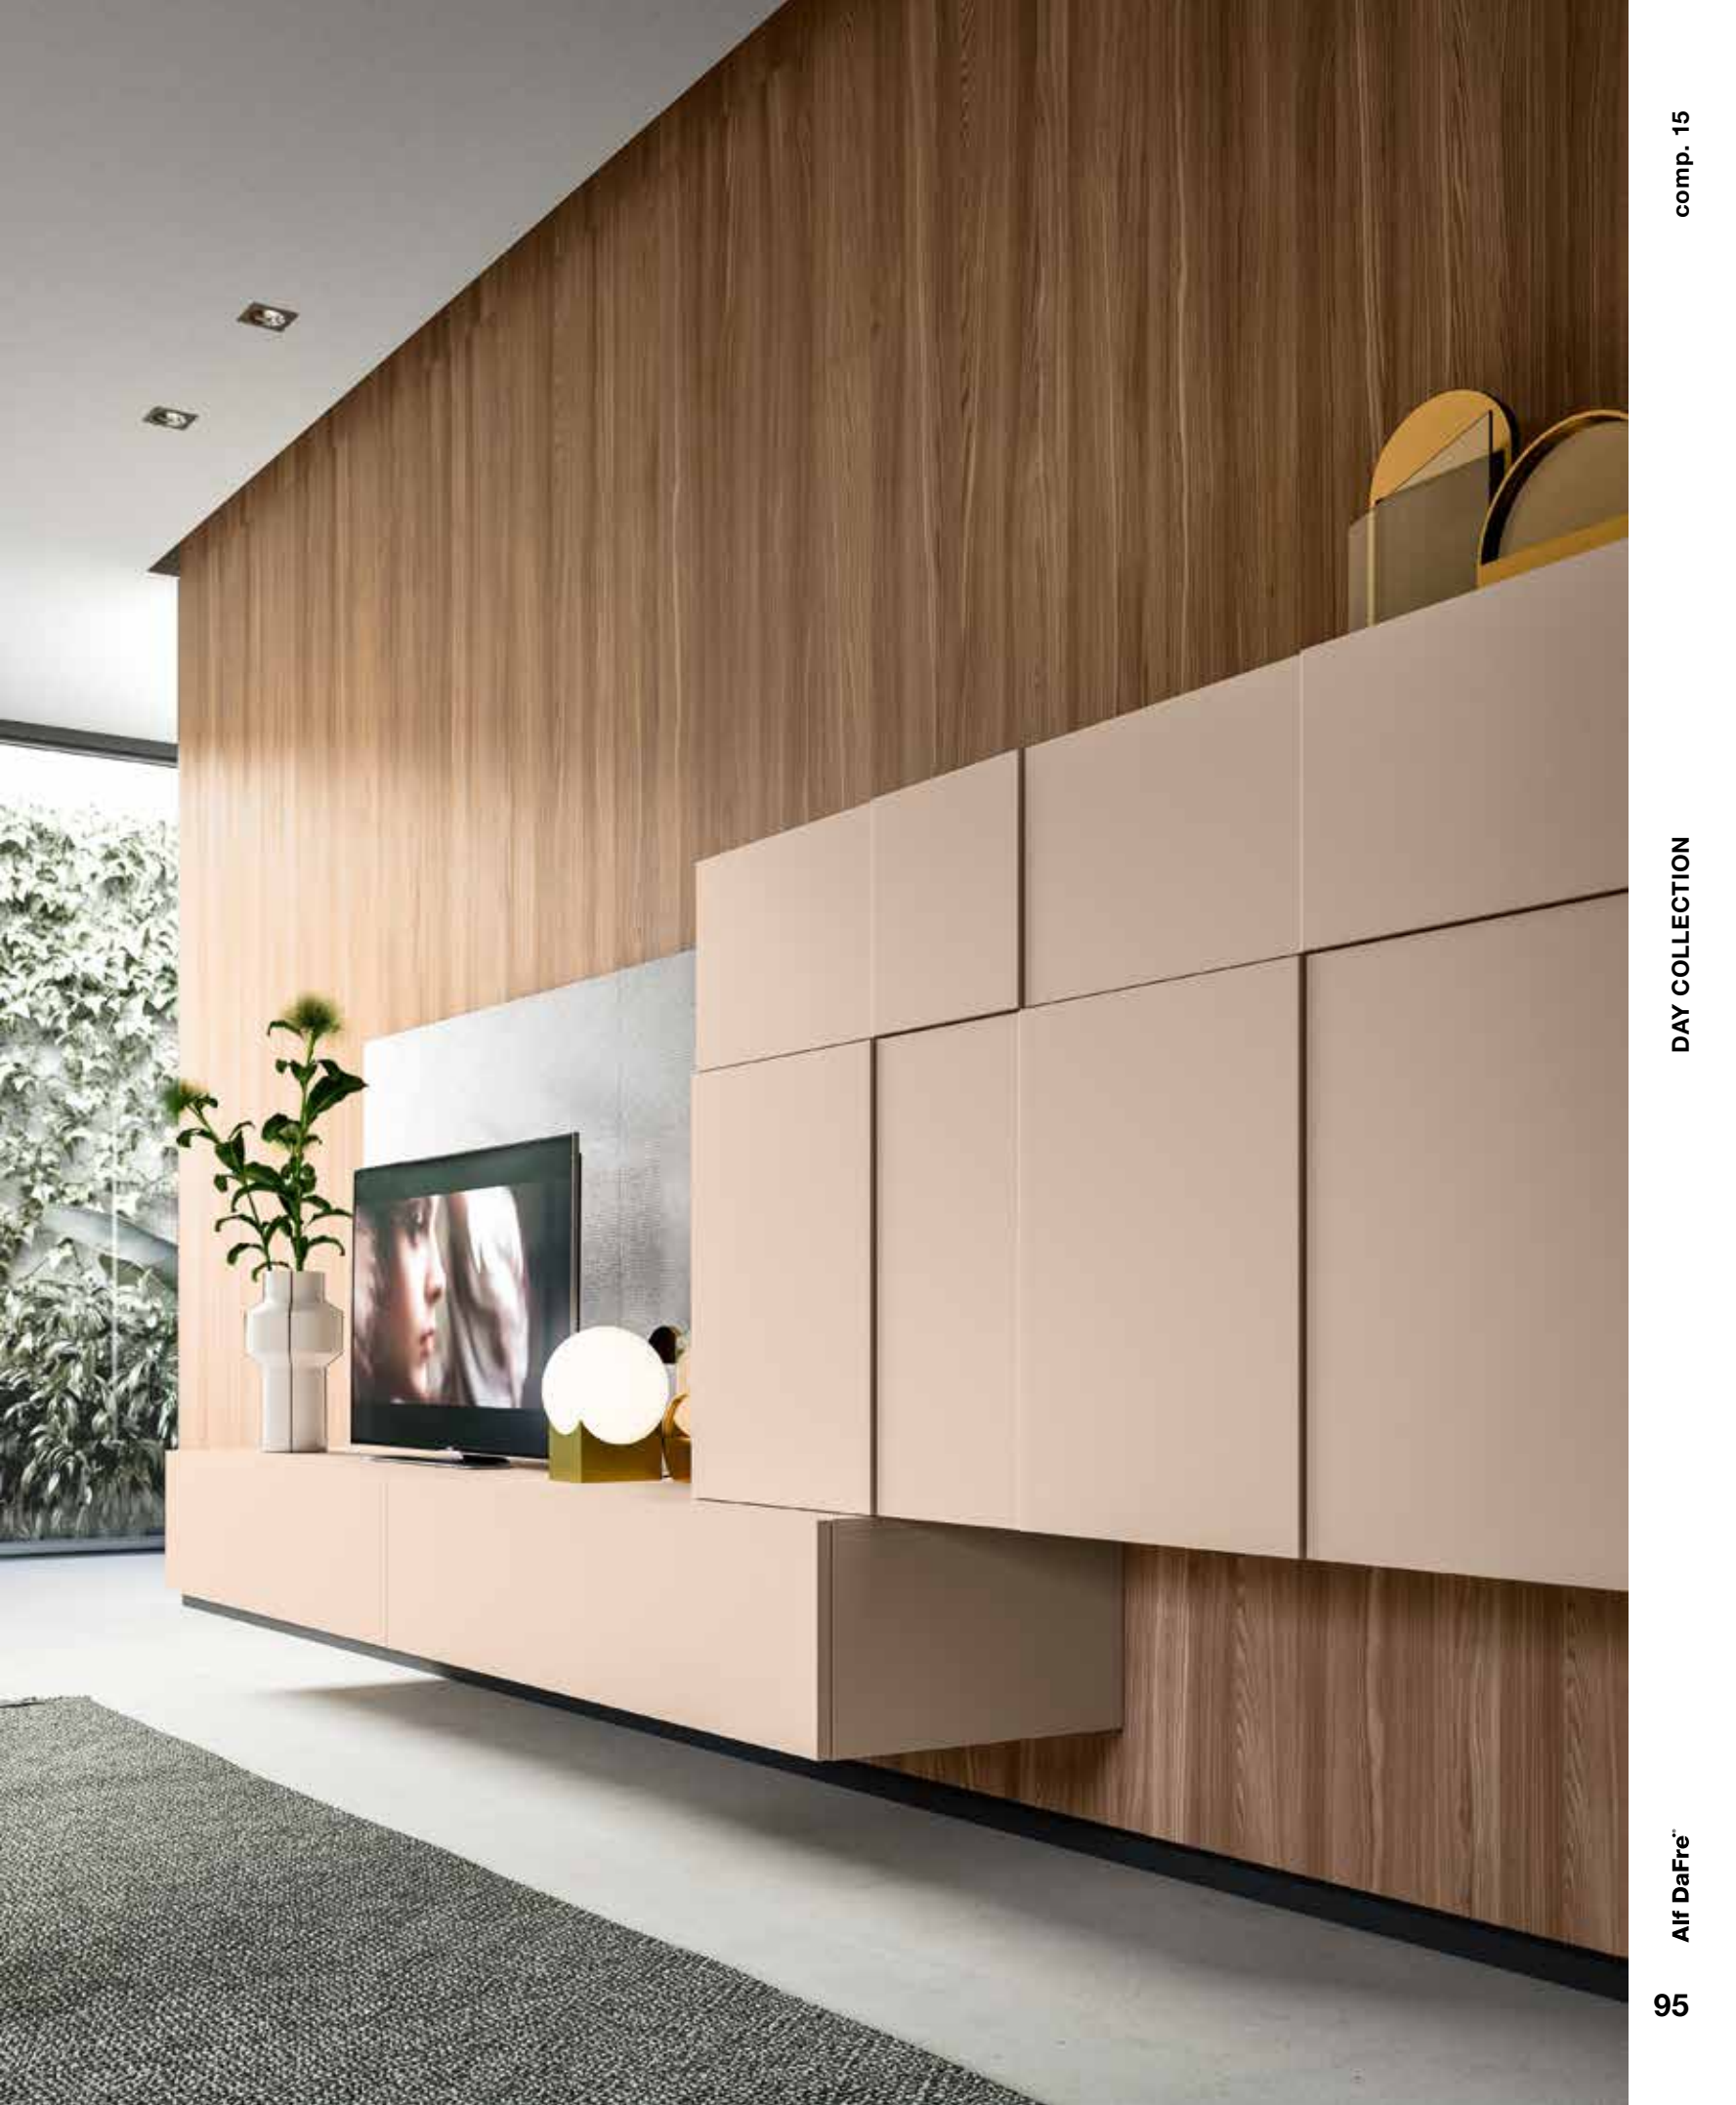

(Please see COMPLEMENTS
for these items)

L194,8 P54,1 H195

→ **IT**

Credenza DIKO laccato opaco
Ghiaia e basamento verniciato
Moka Shine

Pensili SHOW laccato opaco
Ghiaia

SHIFT sedie

ALIANTE tavolo

(Per questi articoli vedi
COMPLEMENTI)