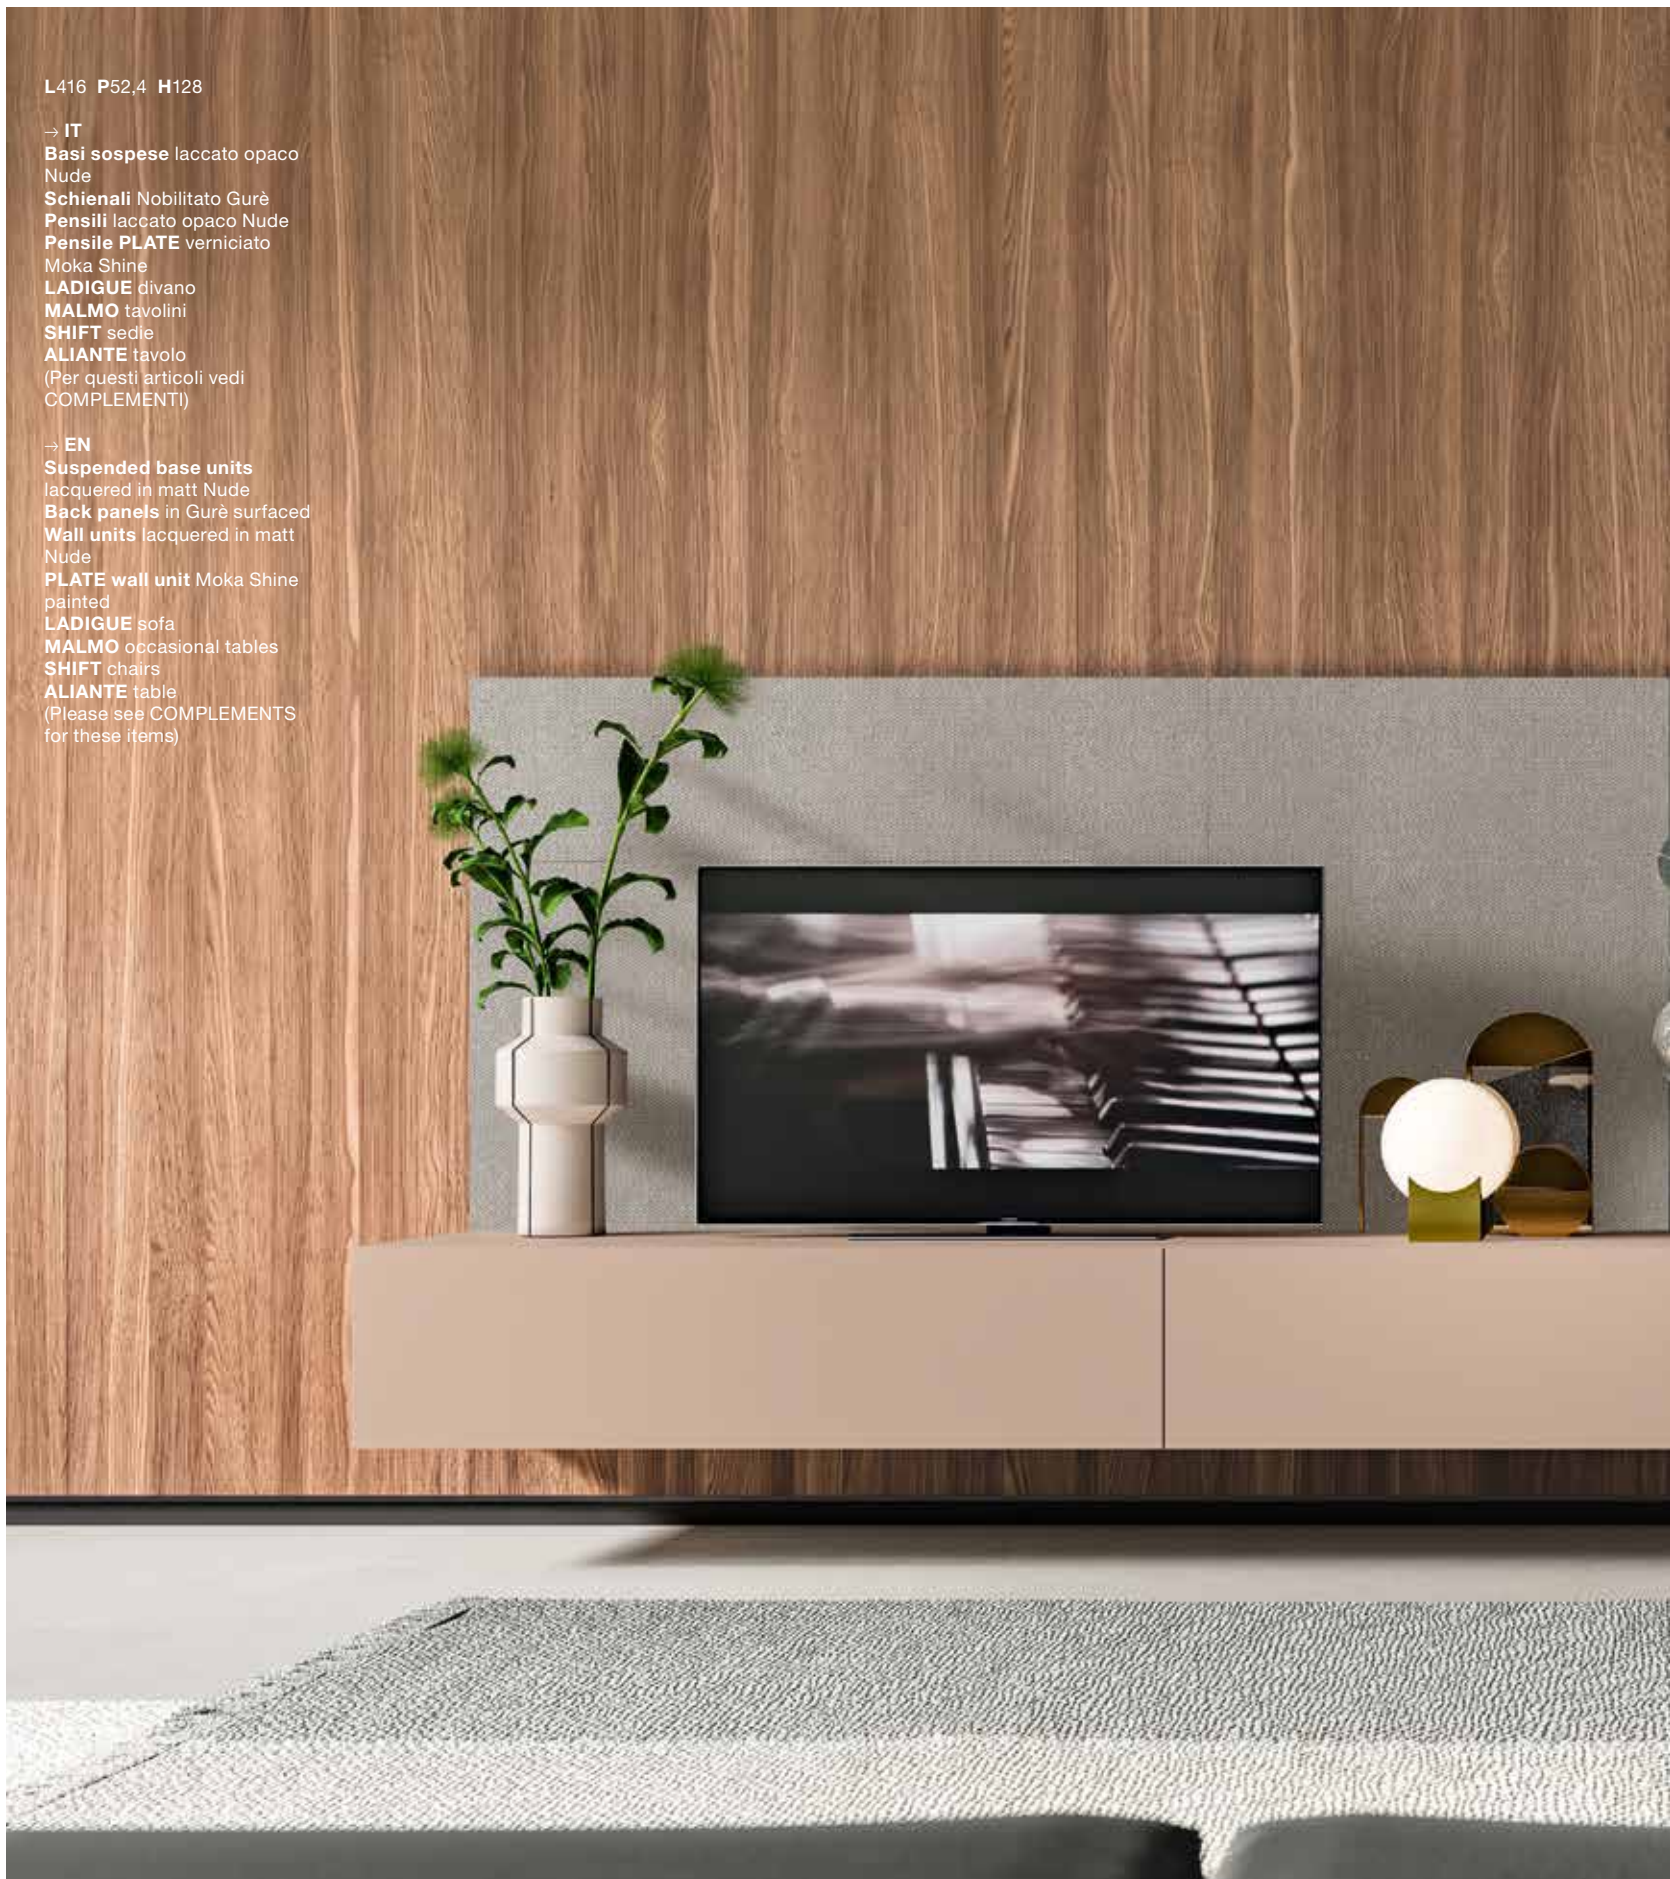

(Please see COMPLEMENTS
for these items)

L194,8 P54,1 H195

→ **IT**

Credenza DIKO laccato opaco
Ghiaia e basamento verniciato
Moka Shine

Pensili SHOW laccato opaco
Ghiaia

SHIFT sedie

ALIANTE tavolo

(Per questi articoli vedi
COMPLEMENTI)