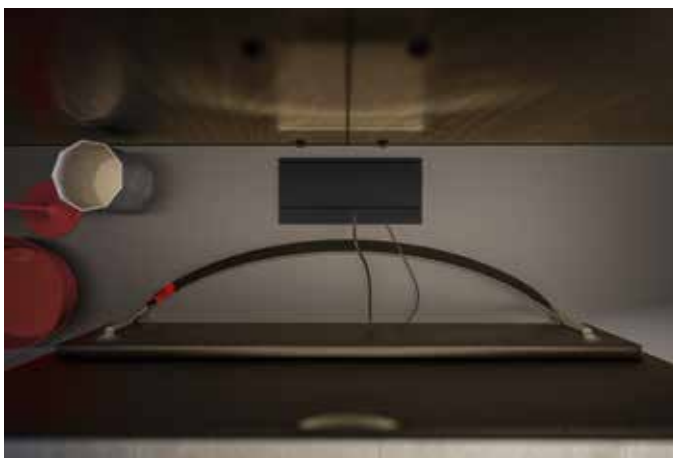

DAY COLLECTION

comp. 37